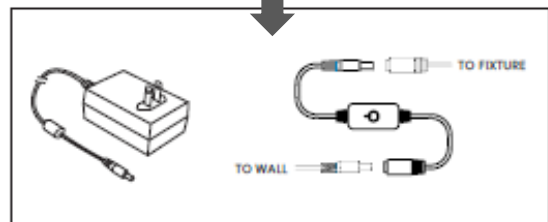

Modulene kan også kombineres på andre måter. Ta kontakt for mer informasjon.

HVORDAN VELGE DIN JUNIPER THIN SURFACE MOUNT

4. Avstandsfester

4.5 cm

9 cm

18 cm

5. Fargetemperatur på integrert LED

I NORGE FORETREKKER DE FLESTE 2700 KELVIN ELLER 3000 KELVIN

6. Strømforsyning

For veggpunkt (Standard Remote, 2-Wire / TRIAC / Forward-Phase, 0-10V, ELV) **B**

OBS! Driveren må plasseres eksternt tilgjengelig for vedlikehold/utskifting

For stikkontakt (Plug-in Power Supply, 24VDC) **G**